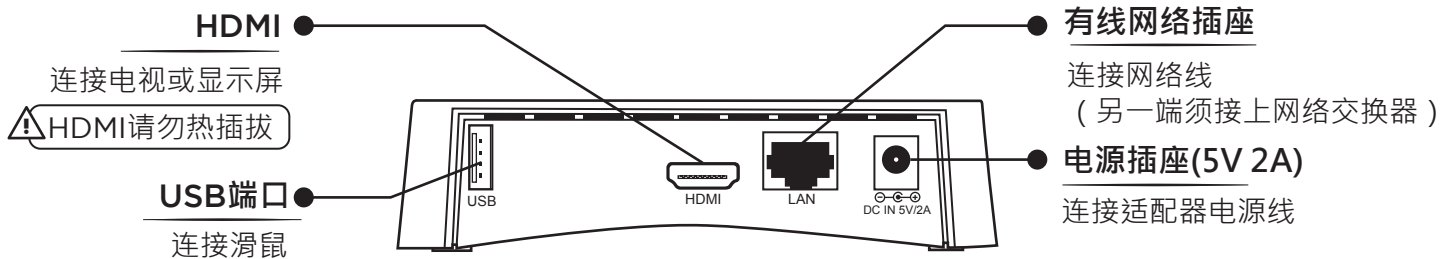

Livebox PRO直播机安装指南

使用手册下载：<http://manual.blueeyes.com.tw>

■ 安装

前面板

后面板

左面板

■ 设定IP位址

⚠️ 必须使用滑鼠进行直播机的设定工作，
请将滑鼠插入直播机的USB端口。

1. 1 开机完成后，点击画面右下方 ⚙️ 图示
2. 2 点选【SETTING】进入设定画面(如右图)
3. 3 输入网络设定值
4. 4 设定完毕后，点击【APPLY】

SETTING	
Password	_____
Connect type	_____
AP ssid	Livebox_001
STATIC IP	192.168.1.51
GATEWAY	192.168.1.1
SUB MASK	255.255.255.0
LIVE	☒ Real Time ☐ General ☐ Smooth
Title	☐ ON
Time	☐ ON
Clean Log	
APPLY	CANCEL