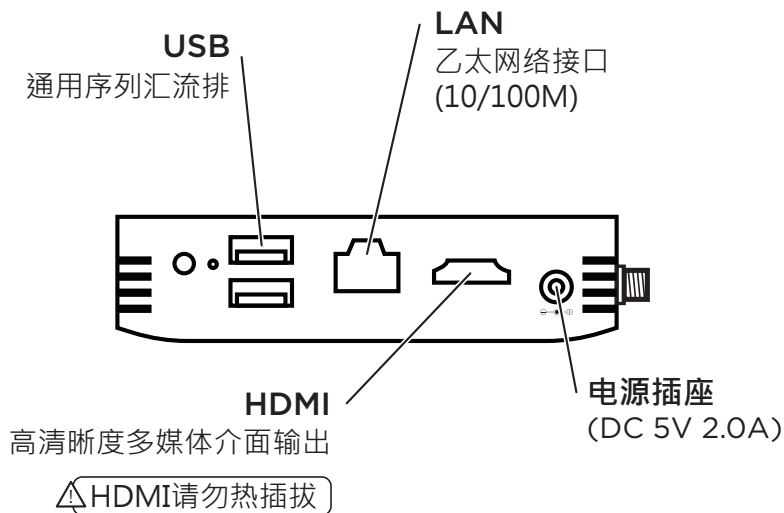

Livebox直播机安装指南

■ 安装

后面板

左面板

■ 设定IP位址

⚠️ 必须使用滑鼠进行直播机的设定工作，
请将滑鼠插入直播机的USB接口。

- ① 点击画面右下方 ⚙️ 图示
- ② 点选【SETTING】进入设定画面
- ③ 点选NETWORK里的【SETTING】修改网络
- ④ 选择网络与网际网络→IP设定

■ 设定频道

⚠️ 必须使用滑鼠进行直播机的设定工作，
请将滑鼠插入直播机的USB接口。

- ① 点击画面右下方 ⚙️ 图示
- ② 点选【CHANNEL】进入设定画面
- ③ 输入摄影机IP/型号/帐号/密码→设定启用