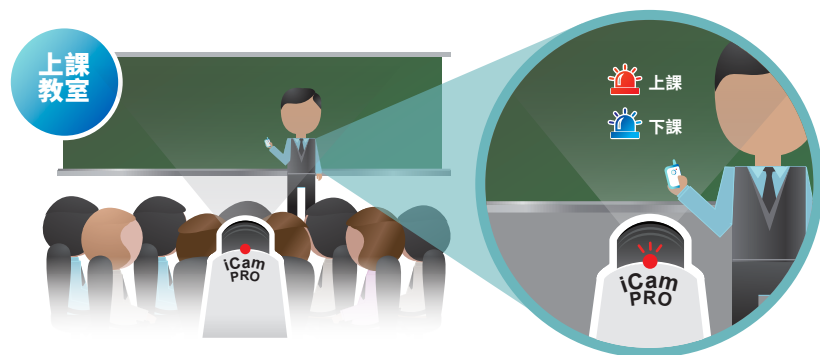

隱私防護全方位

Noise Clear
極淨音頻

浮水印捍衛版權

日本進口鏡頭

高解析CD音質

美國影像晶片

- 藍光等級 Full HD 1080P 超高畫質
- 每秒 30 幅影像的超動態捕捉
- 領先雙麥克風設計 立體收音效果
- 高解析 CD 音質 立體聲感受
- 日本進口專業攝影防眩光鏡頭
- 美國德州儀器(TI)影像處理晶片(DSP)
- 日本 SONY Exmor 新一代背照式感光元件
- 美國德州儀器(TI)聲音處理晶片(miniDSP)
- 獨家創新多功能 LED 錄影指示燈
- 業界首創無線遙控上下課
- 進化版 ePTZ，更彈性拍攝
- 完整保護上課學員隱私
- 版權浮水印設計，避免盜用
- 適合所有書寫版的字體強化功能
- 獨創 iFollow 自動追蹤多機拍攝技術
- Noise Clear 降低背景噪音，等化改善音質