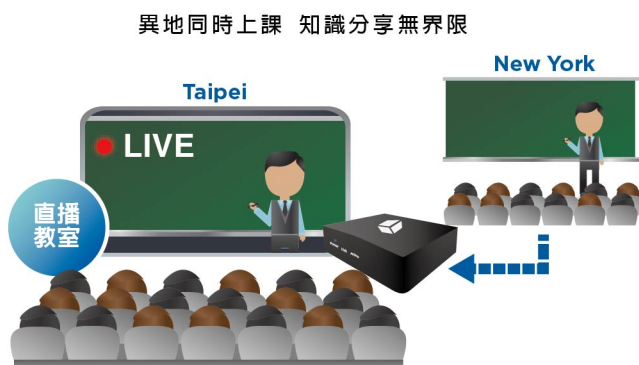

現場直播

SIZE W124 x H30 x D105 mm

異地分享無設限

解析完美呈現

簡單免維護

畫質細膩重現

支援 iFollow
多機拍攝

輕鬆管理設定

手機遙控功能

循序播放極自如

隨插即看

透過 Wi-Fi
快遞影音

教室彈性運用

支援多樣來源

- 解決教室內座位不足與異地同步教學問題
- 適用SES旗艦版與iCam系列攝影機
- Full HD 1080P超高畫質直播影像
- HDMI純數位訊號，影音同步流暢輸出
- 內建20個直播頻道，可透過手機遙控或滑鼠切換
- 搭配iFollow多機拍攝，可自動切換畫面
- 內建輪播功能，自訂輪播間格與直播頻道
- 採用專用機設計，開機迅速，免維護

C2C, Classroom to Classroom

手機操控畫面

手機就是您專屬遙控器

異地同步教學

感受如同現場般真實

LIVEMOTE

| 遙控器軟體 APP |

SES 旗艦版